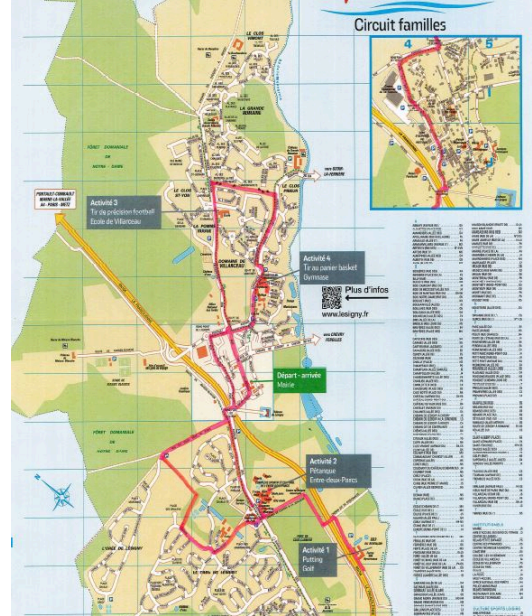

Tracé famille

amCet e-mail a été envoyé à {{ contact.EMAIL }}
Vous avez reçu cet email car vous vous êtes inscrit sur AFUL DU PARC DE LESIGNY.

[Se désinscrire](#)

© 2019 AFUL DU PARC DE LESIGNY