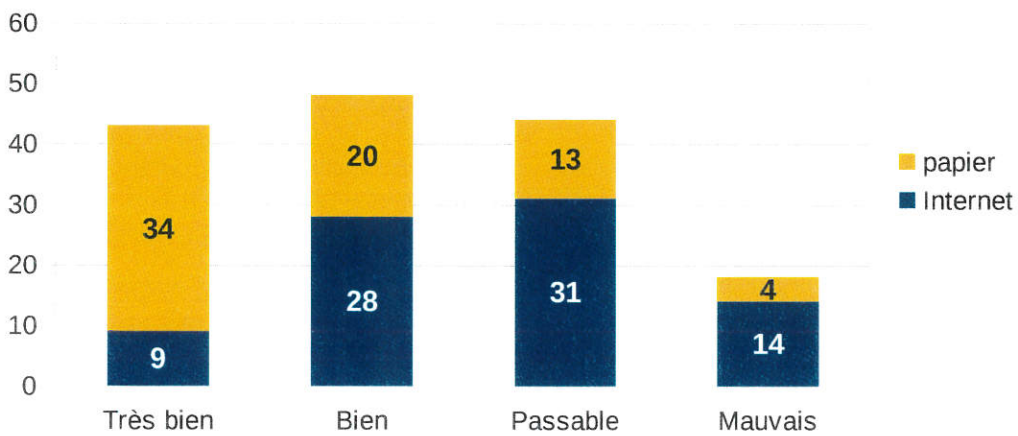

SNACK QUALITE / PRIX

70% / 30%

SNACK PROPRETE

SNACK MOBILIER

SNACK

SNACK CHOIX

SNACK DELAI

SNACK CHOIX

60%
40%

MNS AIRES DE JEUX

MNS AMABILITE DISPONIBILITE

MNS SURVEILLANCE

MNS COURS

MNS AIRES DE JEUX

MNS ENTRETIEN

MNS EQUIPEMENTS