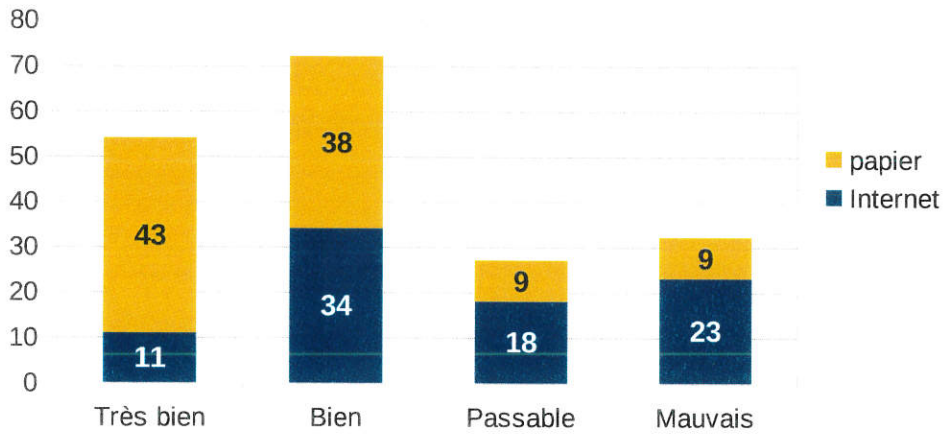

GARDIEN ACCUEIL

GARDIEN DELAI

GARDIEN GESTION DES ENTREES

Gardin Securite

SECURITE ANTI-INTRUSION

SECURITE CAMERAS

SECURITE BIENS & PERSONNES

SNACK

SNACK QUALITE / PRIX

70% / 30%

SNACK PROPRETE

SNACK MOBILIER

SNACK

SNACK CHOIX

SNACK DELAI

SNACK CHOIX