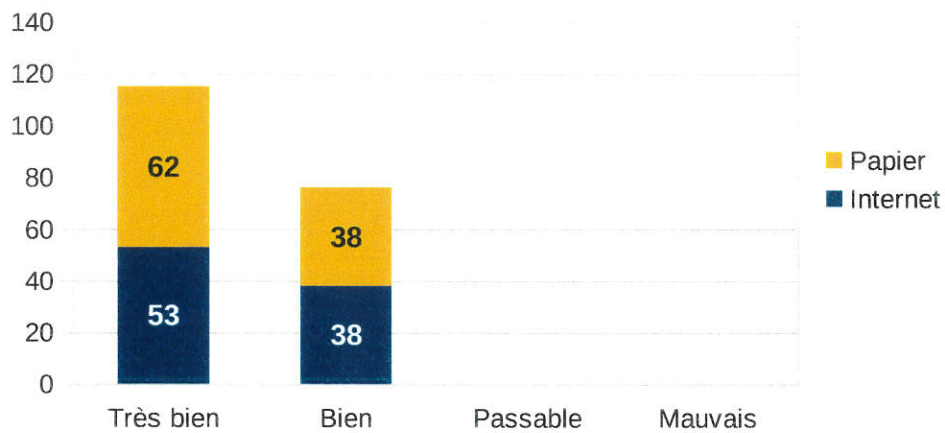

GARDIEN ACCUEIL

GARDIEN DELAI

GARDIEN GESTION DES ENTREES

Gardin Securite

SECURITE ANTI-INTRUSION

SECURITE CAMERAS

SECURITE BIENS & PERSONNES

SNACK

SNACK QUALITE / PRIX

70% / 30%

SNACK PROPRETE

SNACK MOBILIER

SNACK

SNACK CHOIX

SNACK DELAI

SNACK CHOIX