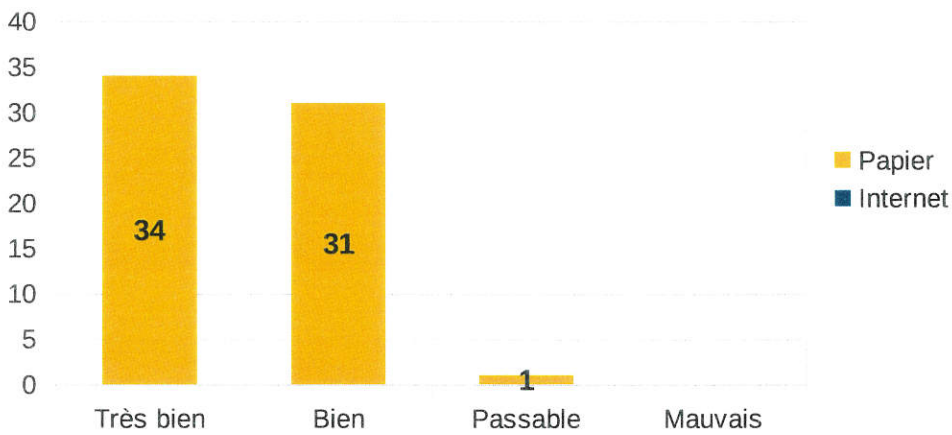

GARDIEN ACCUEIL

GARDIEN DELAI

GARDIEN GESTION DES ENTREES

Gardin Securite

SECURITE ANTI-INTRUSION

SECURITE CAMERAS

SECURITE BIENS & PERSONNES

SNACK

SNACK QUALITE / PRIX

70% / 30%

SNACK PROPRETE

SNACK MOBILIER

SNACK

SNACK CHOIX

SNACK DELAI

SNACK CHOIX