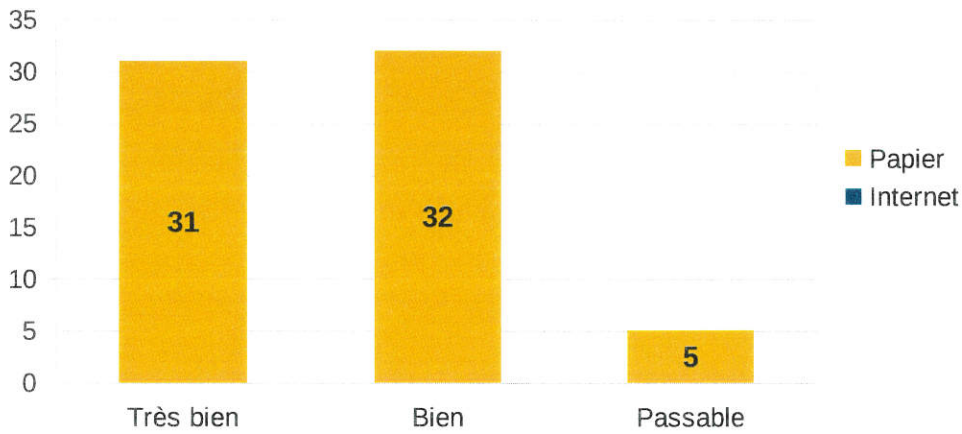

GARDIEN ACCUEIL

GARDIEN DELAI

GARDIEN GESTION DES ENTREES

Gardin Securite

SECURITE ANTI-INTRUSION

SECURITE CAMERAS

SECURITE BIENS & PERSONNES

SNACK

SNACK QUALITE / PRIX

70% / 30%

SNACK PROPRETE

SNACK MOBILIER

SNACK

SNACK CHOIX

SNACK DELAI

SNACK CHOIX