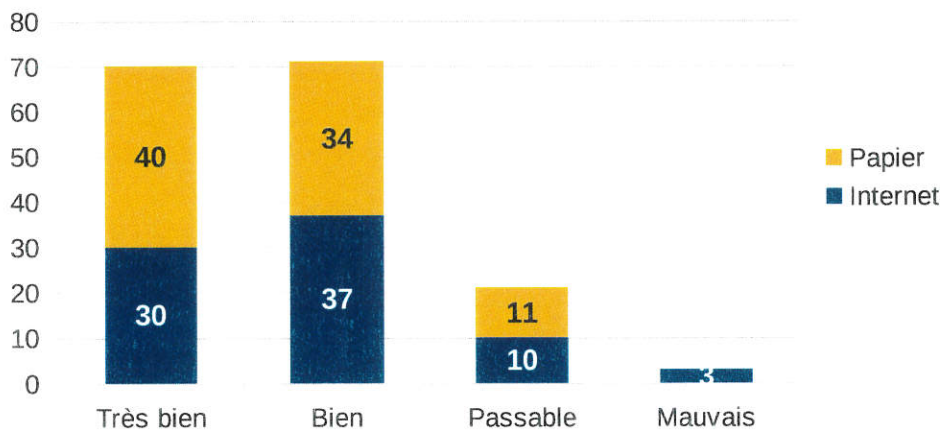

SNACK QUALITE / PRIX

70% / 30%

SNACK PROPRETE

SNACK MOBILIER

SNACK

SNACK CHOIX

SNACK DELAI

SNACK CHOIX

60%
40%

MNS AIRES DE JEUX

MNS AMABILITE DISPONIBILITE

MNS SURVEILLANCE

MNS COURS

MNS AIRES DE JEUX

MNS ENTRETIEN

MNS EQUIPEMENTS