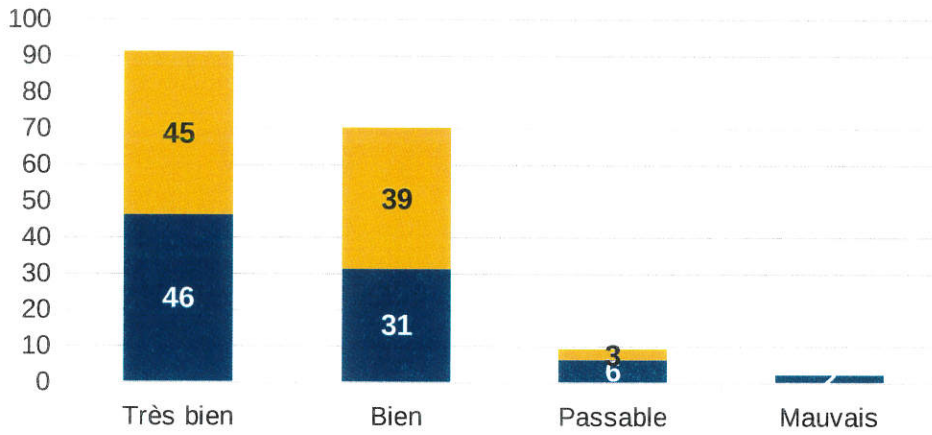

SNACK QUALITE / PRIX

70% / 30%

SNACK PROPRETE

SNACK MOBILIER

SNACK

SNACK CHOIX

SNACK DELAI

SNACK CHOIX

60%
40%

MNS AIRES DE JEUX

MNS AMABILITE DISPONIBILITE

MNS SURVEILLANCE

MNS COURS

MNS AIRES DE JEUX

MNS ENTRETIEN

MNS EQUIPEMENTS