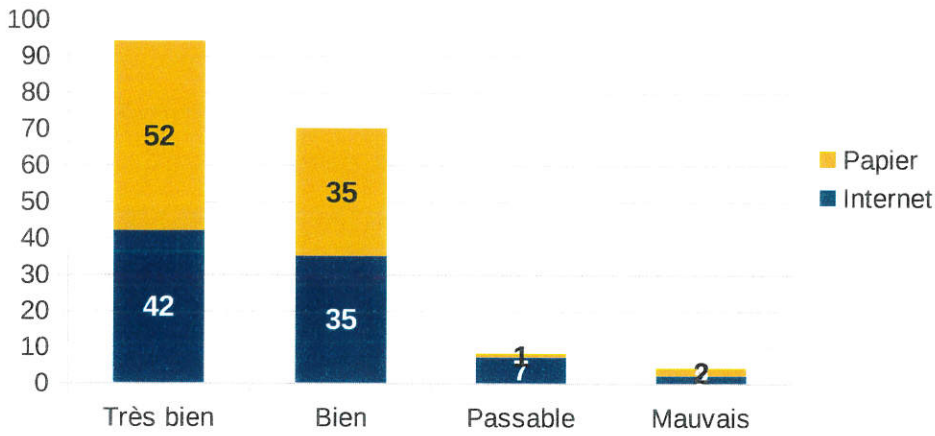

SNACK QUALITE / PRIX

70% / 30%

SNACK PROPRETE

SNACK MOBILIER

SNACK

SNACK CHOIX

SNACK DELAI

SNACK CHOIX

60%
40%

MNS AIRES DE JEUX

MNS AMABILITE DISPONIBILITE

MNS SURVEILLANCE

MNS COURS

MNS AIRES DE JEUX

MNS ENTRETIEN

MNS EQUIPEMENTS

AIRES DE JEUX \$ EQUIPTS SPORTIFS QUALITE

AFUL JEUX DES LESIGNADES

AFUL SOIREE LESIGNADES

AFUL MAIL

ANIMATIONS & COMMUNICATIONS

Très bien Bien Passable Mauvais

AFUL AFFICHAGE

ANIMATIONS & COMMUNICATIONS