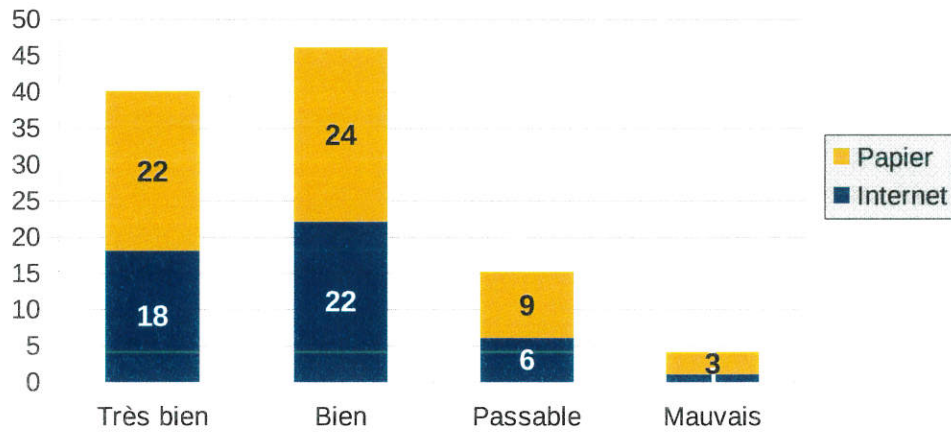

60%
40%

MNS AIRES DE JEUX

MNS AMABILITE DISPONIBILITE

MNS SURVEILLANCE

MNS COURS

MNS AIRES DE JEUX

MNS ENTRETIEN

MNS EQUIPEMENTS

AIRES DE JEUX \$ EQUIPTS SPORTIFS QUALITE

AFUL JEUX DES LESIGNADES

AFUL SOIREE LESIGNADES

AFUL MAIL

ANIMATIONS & COMMUNICATIONS

Très bien Bien Passable Mauvais

AFUL AFFICHAGE

ANIMATIONS & COMMUNICATIONS

AFUL POTS

AFUL SOIREE FLEURS

AFUL ANIMATEUR

AIRES DE JEUX \$ EQUIPTS SPORTIFS
ENTRETIEN