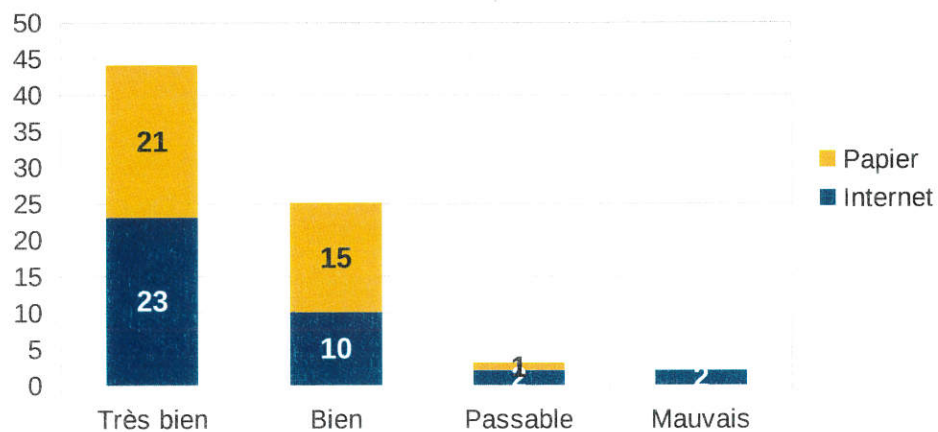

60%
40%

MNS AIRES DE JEUX

MNS AMABILITE DISPONIBILITE

MNS SURVEILLANCE

MNS COURS

MNS AIRES DE JEUX

MNS ENTRETIEN

MNS EQUIPEMENTS

AIRES DE JEUX \$ EQUIPTS SPORTIFS QUALITE

AFUL JEUX DES LESIGNADES

AFUL SOIREE LESIGNADES

AFUL MAIL

ANIMATIONS & COMMUNICATIONS

Très bien Bien Passable Mauvais

AFUL AFFICHAGE

ANIMATIONS & COMMUNICATIONS