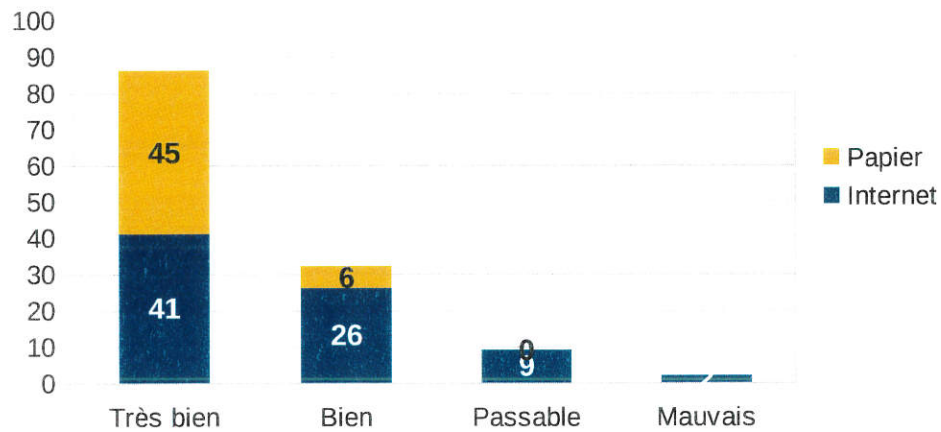

SNACK QUALITE / PRIX

70% / 30%

SNACK PROPRETE

SNACK MOBILIER

SNACK

SNACK CHOIX

SNACK DELAI

SNACK CHOIX

60%
40%

MNS AIRES DE JEUX

MNS AMABILITE DISPONIBILITE

MNS SURVEILLANCE

MNS COURS

MNS AIRES DE JEUX

MNS ENTRETIEN

MNS EQUIPEMENTS