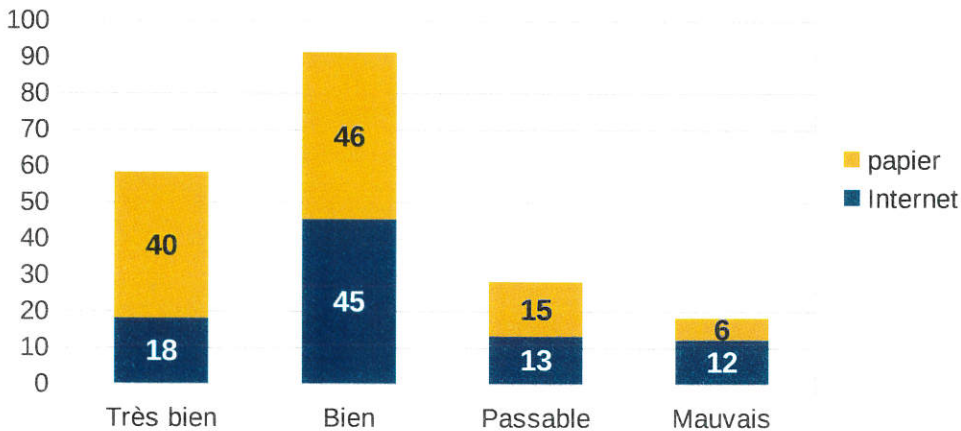

SNACK QUALITE / PRIX

70% / 30%

SNACK PROPRETE

SNACK MOBILIER

SNACK

SNACK CHOIX

SNACK DELAI

SNACK CHOIX

60%
40%

MNS AIRES DE JEUX

MNS AMABILITE DISPONIBILITE

MNS SURVEILLANCE

MNS COURS

MNS AIRES DE JEUX

MNS ENTRETIEN

MNS EQUIPEMENTS