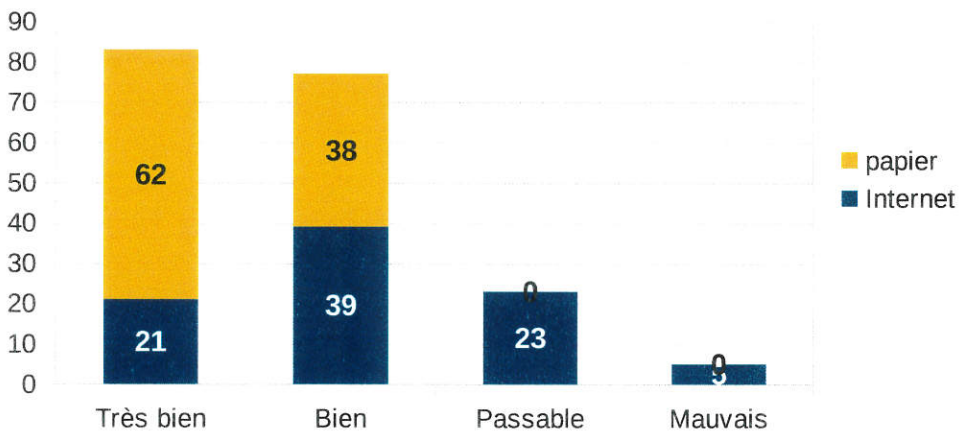

SNACK QUALITE / PRIX

70% / 30%

SNACK PROPRETE

SNACK MOBILIER

SNACK

SNACK CHOIX

SNACK DELAI

SNACK CHOIX

60%
40%

MNS AIRES DE JEUX

MNS AMABILITE DISPONIBILITE

MNS SURVEILLANCE

MNS COURS

MNS AIRES DE JEUX

MNS ENTRETIEN

MNS EQUIPEMENTS