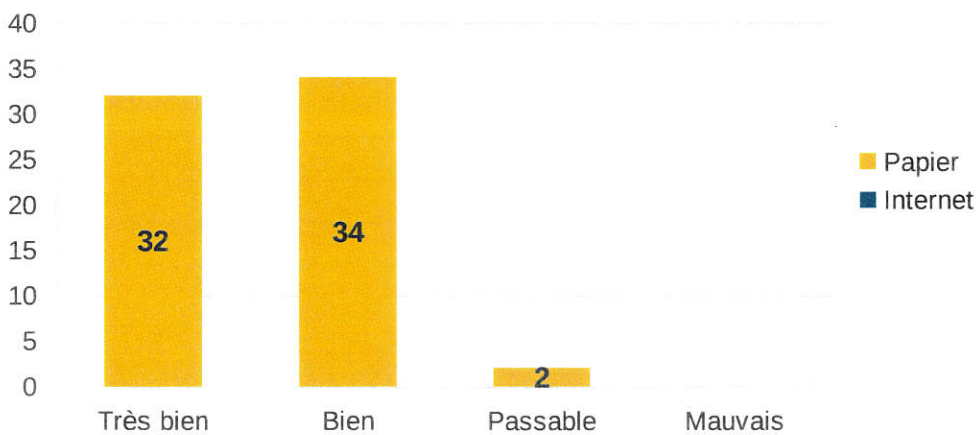

GARDIEN ACCUEIL

GARDIEN DELAI

GARDIEN GESTION DES ENTREES

Gardin Securite

SECURITE ANTI-INTRUSION

SECURITE CAMERAS

SECURITE BIENS & PERSONNES

SNACK

SNACK QUALITE / PRIX

70% / 30%

SNACK PROPRETE

SNACK MOBILIER

SNACK

SNACK CHOIX

SNACK DELAI

SNACK CHOIX