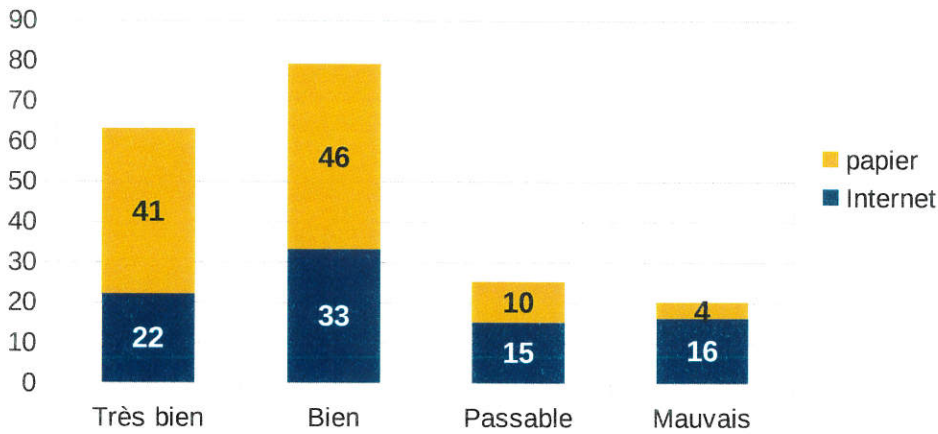

GARDIEN ACCUEIL

GARDIEN DELAI

GARDIEN GESTION DES ENTREES

Gardin Securite

SECURITE ANTI-INTRUSION

SECURITE CAMERAS

SECURITE BIENS & PERSONNES

SNACK

SNACK QUALITE / PRIX

70% / 30%

SNACK PROPRETE

SNACK MOBILIER

SNACK

SNACK CHOIX

SNACK DELAI

SNACK CHOIX