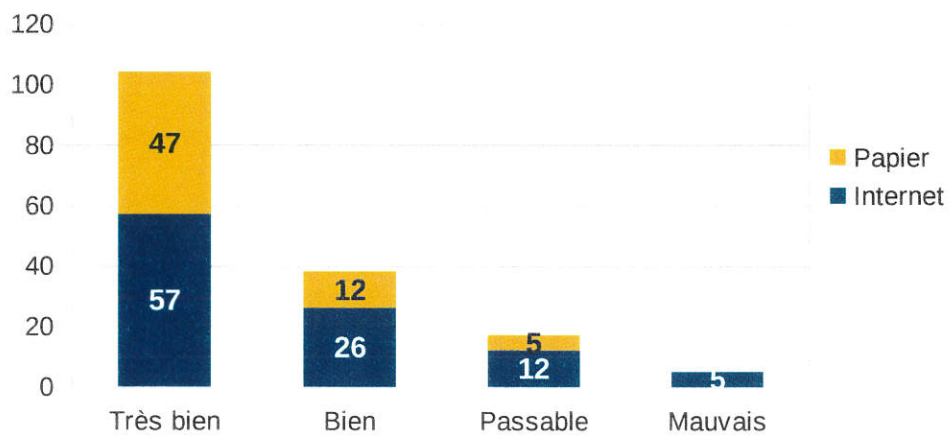

GARDIEN ACCUEIL

GARDIEN DELAI

GARDIEN GESTION DES ENTREES

Gardin Securite

SECURITE ANTI-INTRUSION

SECURITE CAMERAS

SECURITE BIENS & PERSONNES

SNACK

SNACK QUALITE / PRIX

70% / 30%

SNACK PROPRETE

SNACK MOBILIER

SNACK

SNACK CHOIX

SNACK DELAI

SNACK CHOIX