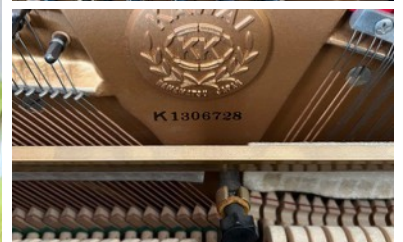

Piano de concert KAWAI KS-5F
3 900 €

Laurence Delorme
06 32 95 94 48
lo.delorme@free.fr

Piano de concert KAWAI KS-5F
3 900 €

Laurence Delorme
06 32 95 94 48
lo.delorme@free.fr